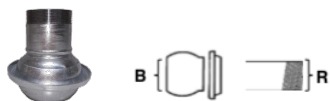

## Adaptação Macho Roscado Macho

Referência		Bola (mm)	Rosca (mm)	Com Argola (€)
701221051	50 x 1 ¼"	50	1 ¼"	Sob Consulta
701221052	50 x 1 ½"	50	1 ½"	Sob Consulta
701221064	60 x 2"	62	2"	Sob Consulta
701221086	80 x 2 ½"	83	2 ½"	Sob Consulta
701221088	80 x 3"	83	3"	Sob Consulta
701221109	100 x 4"	100	4"	Sob Consulta
701221125	120 x 5"	122	5"	Sob Consulta